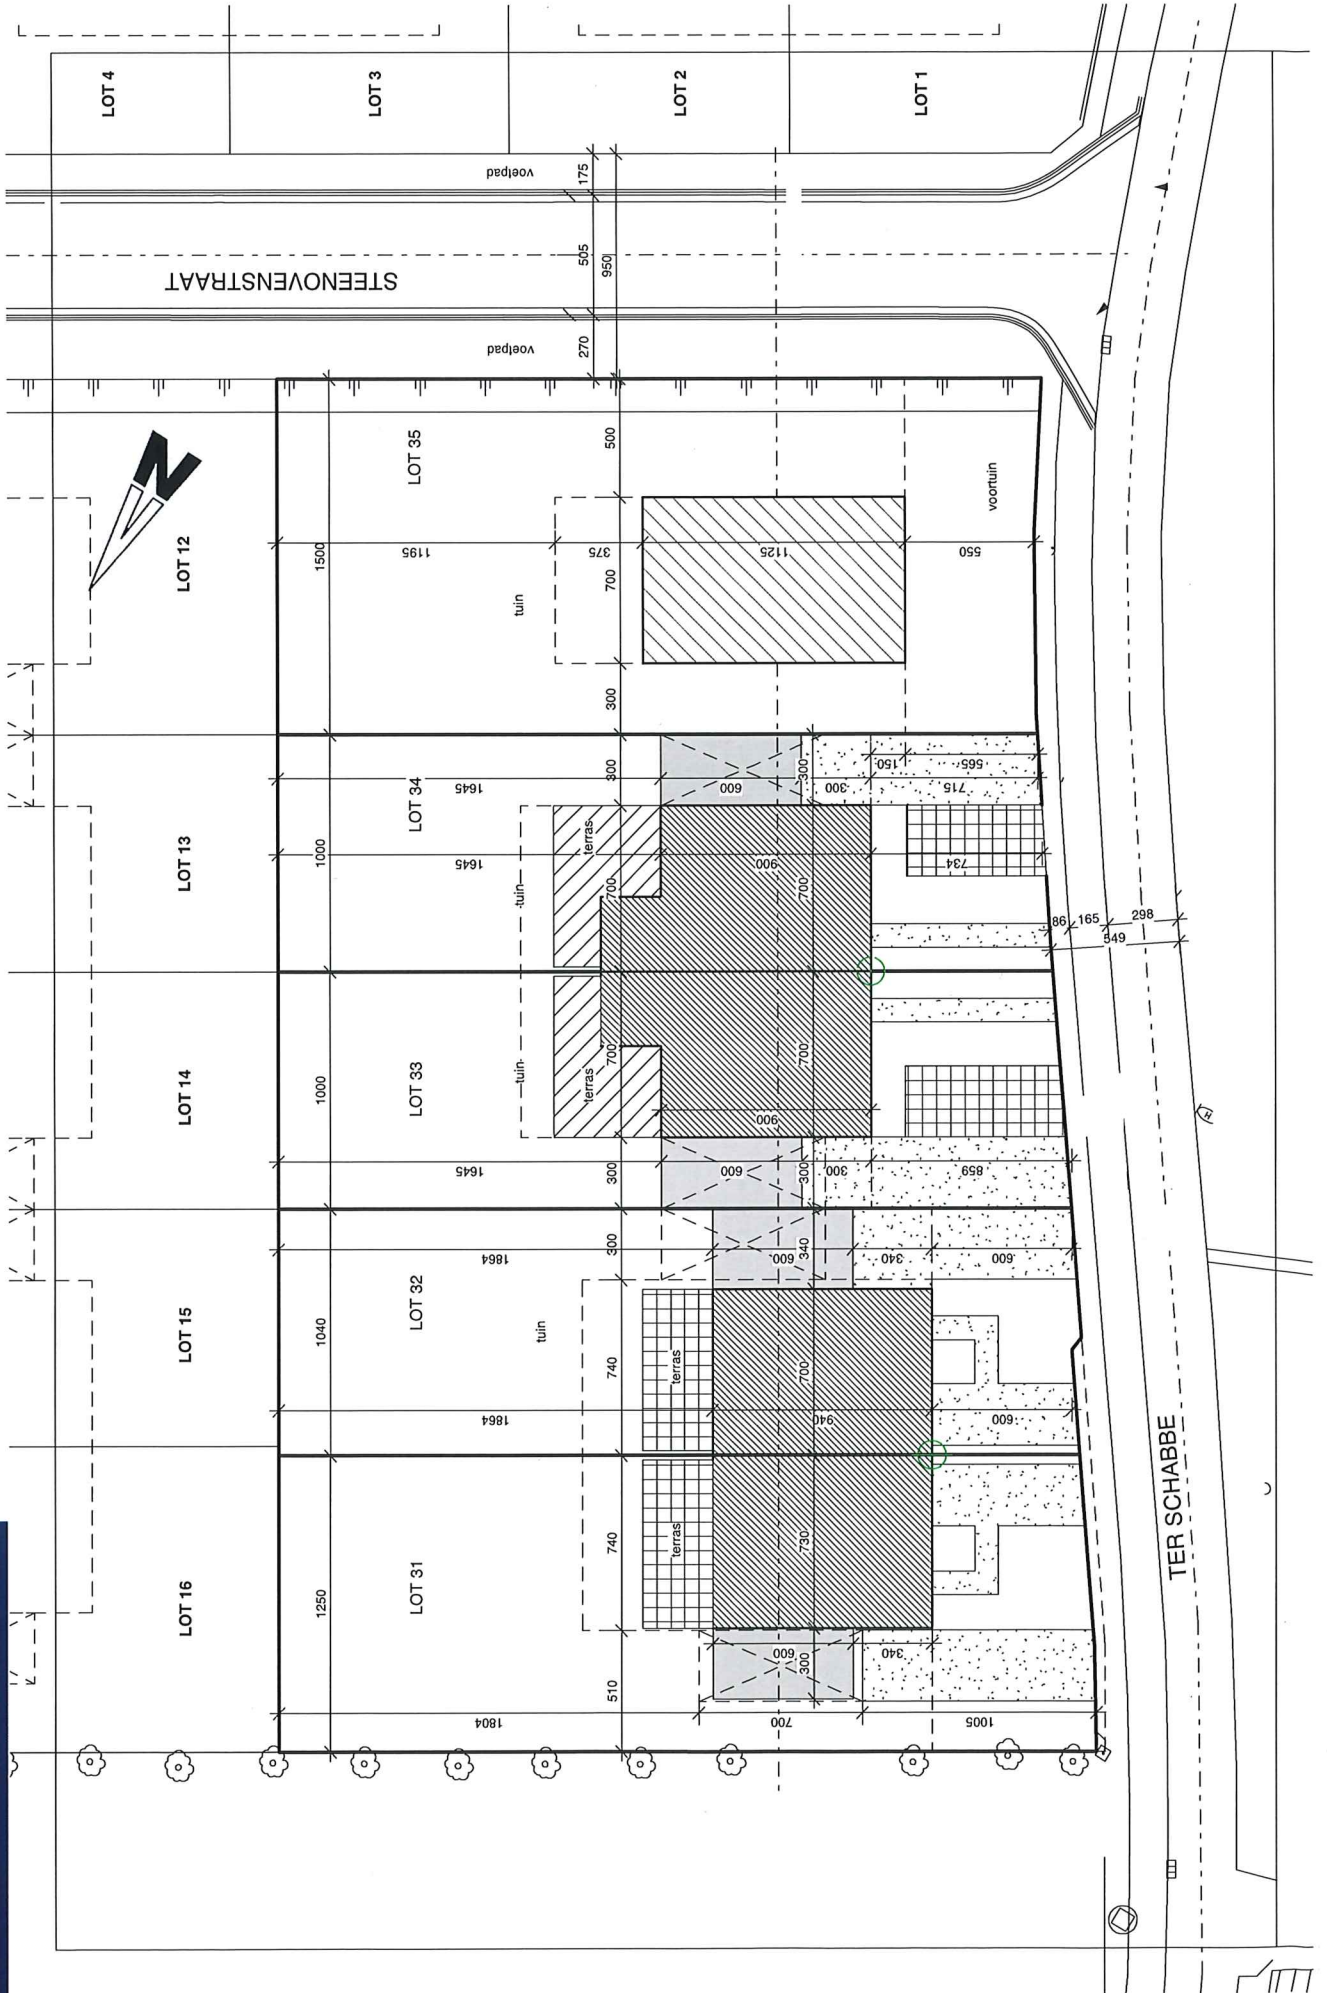

# Inplantingsplan

# Gelijkvloers lot 34

halfopen

3

1

1 carport

perceel 329 m<sup>2</sup>

SA

# Verdieping lot 34

# Gevelplannen

Zijgevel rechts

lot 32

lot 34

Zijgevel links

lot 31

lot 33