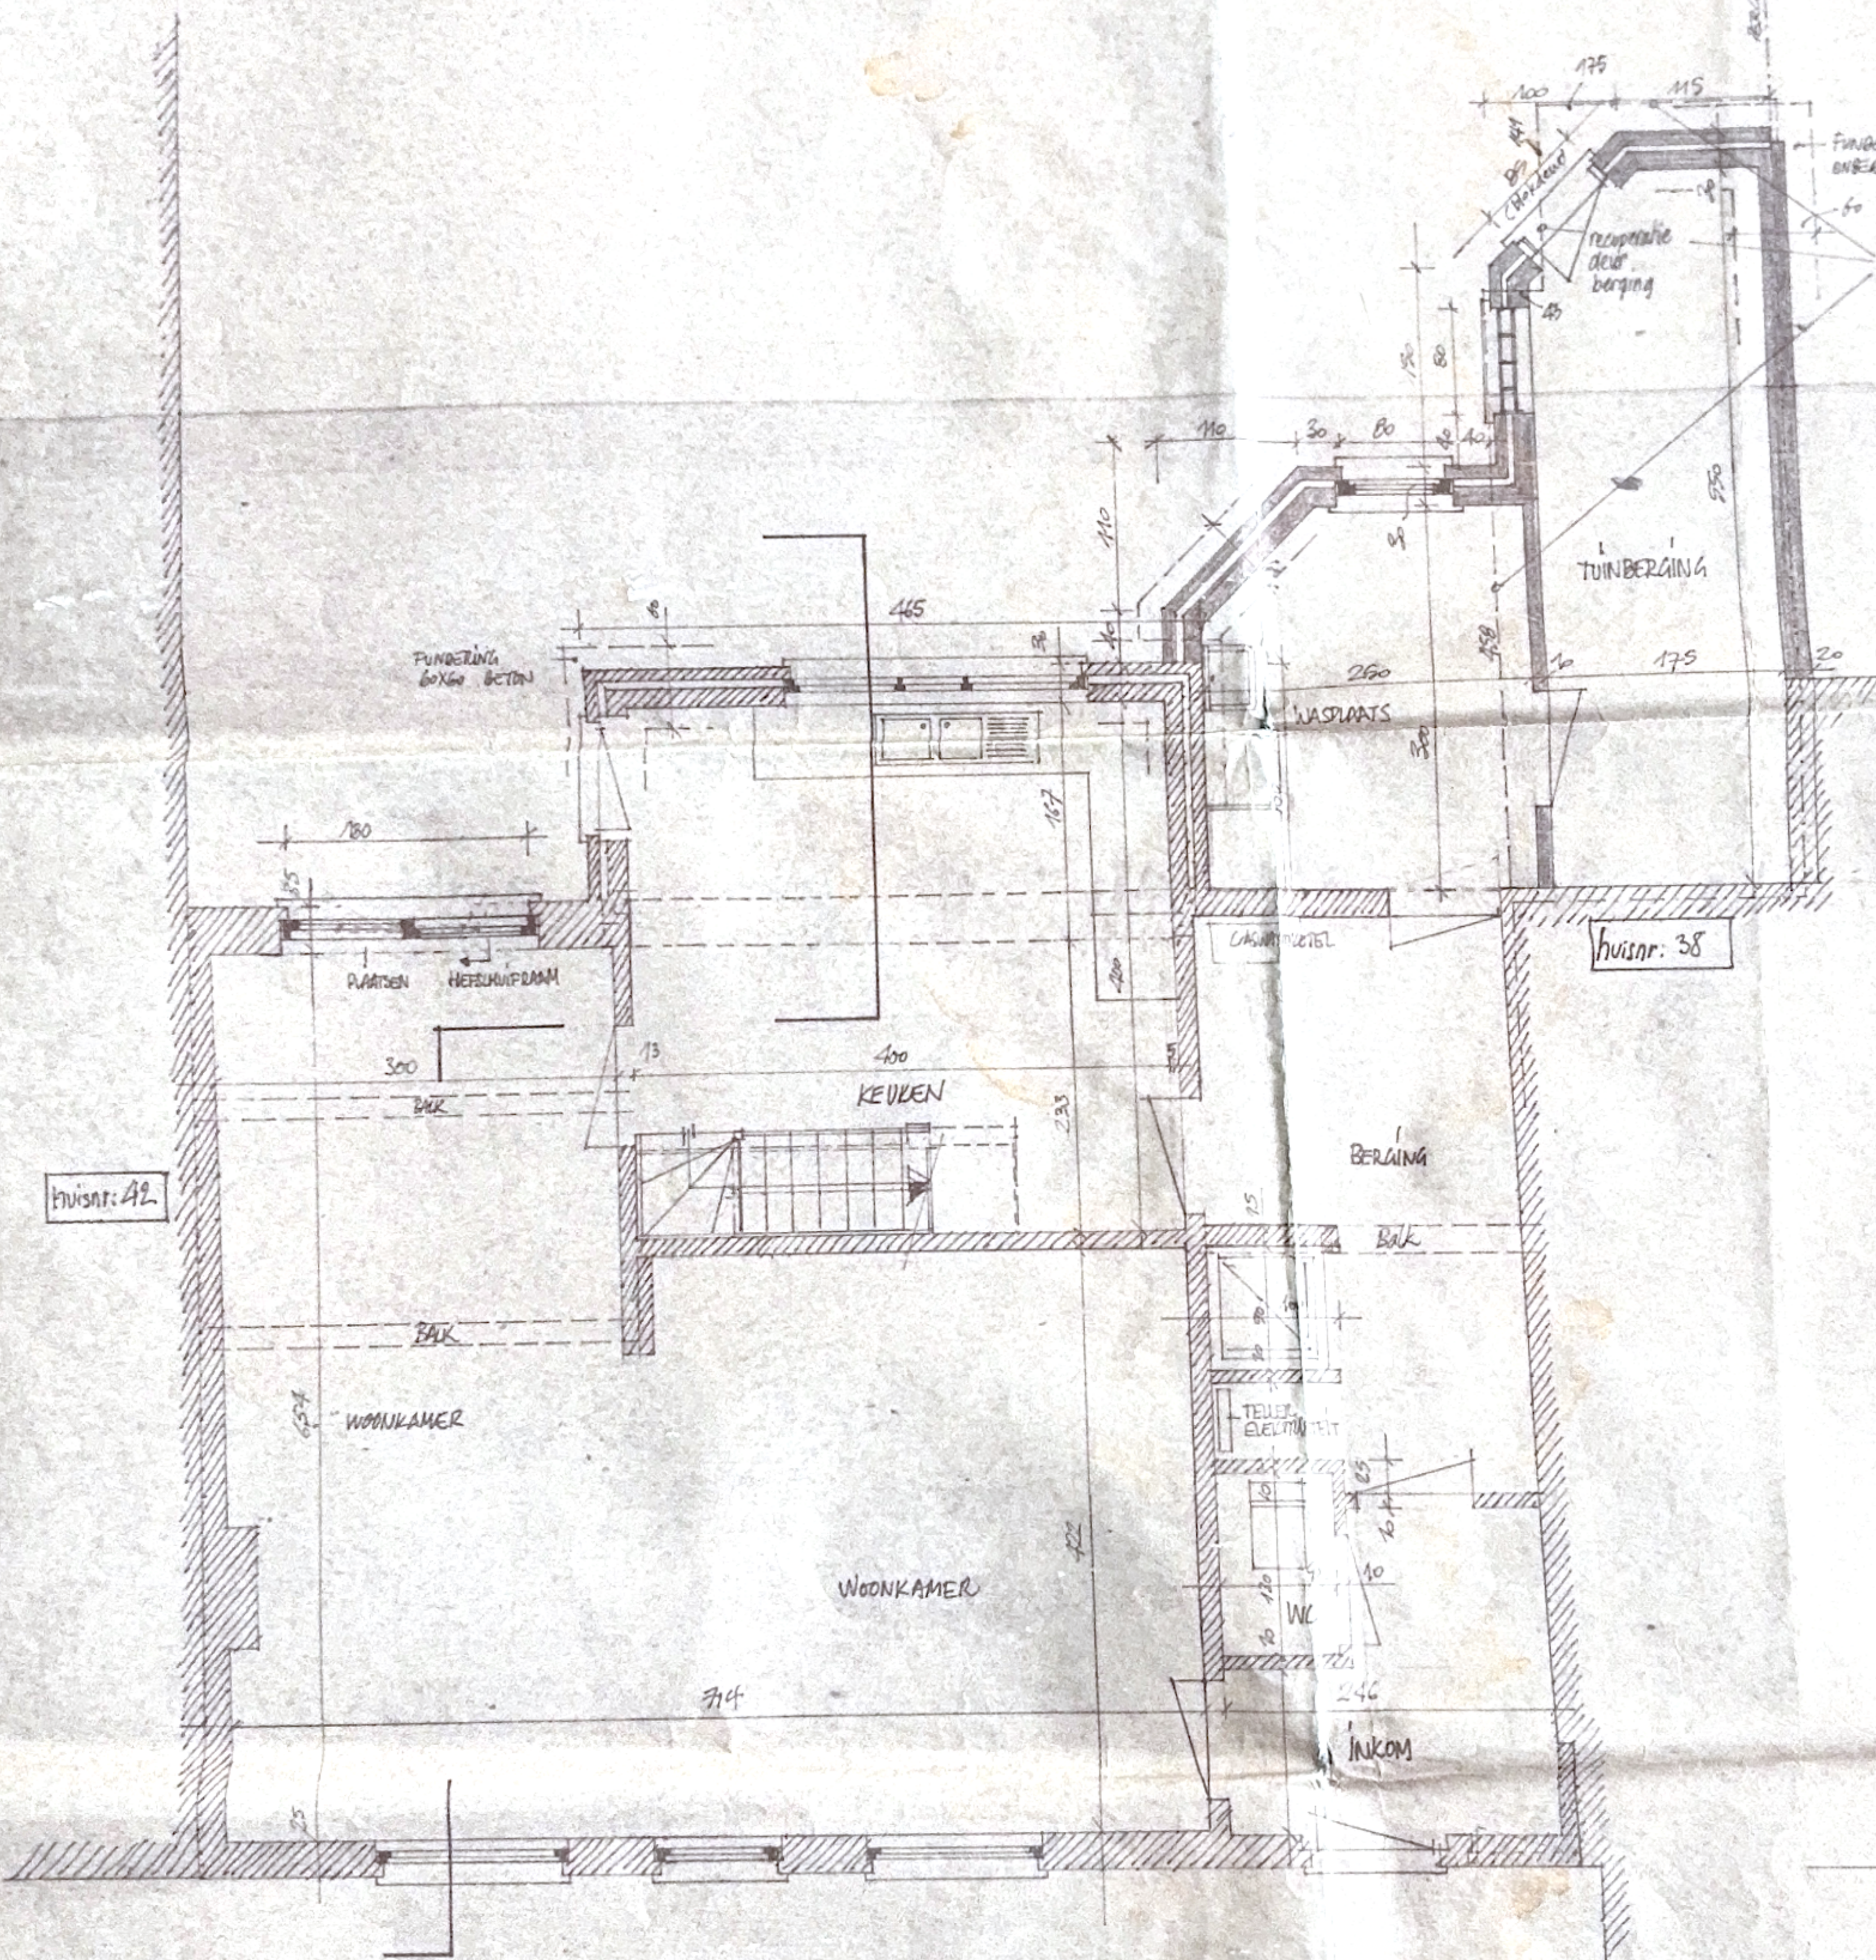

INPLANTING 1/500

OP BAAS VAN UITZONDERL. DISTRIE BUISCHART
OP WAARDEN TER PLANTEN
APRIL 1908 GEAFIEN BUREAU

LIGGING IN ZEVEREN-LEIE

TERREINPROFIEL 1/500 A-A'

VORGEVEL

ACHTERGEVEL

GRONDPLAN - FUNDERING

NIEUWE AFVOEREN WASHUIS- en UITGIEFBANK
PAAZE KLUITEN OP BESTAANDE WAAERINGSWET

VERDIEPING

- TE BEHOUDEN MUURDELEN
- NIEUWE MUURDELEN
- TE SLOPEN MUURDELEN

OMGEBINGSPLAN

OP BAAS VAN UITZONDERL. DISTRIE BUISCHART

APRIL 1908 GEAFIEN BUREAU

LIGGING IN BEVEREN-LEIE

ACHTERGEVEL

- TE BEHOUDEN MUURDELEN
- NIEUWE MUURDELEN
- TE SLOPEN MUURDELEN

VERDIEPING