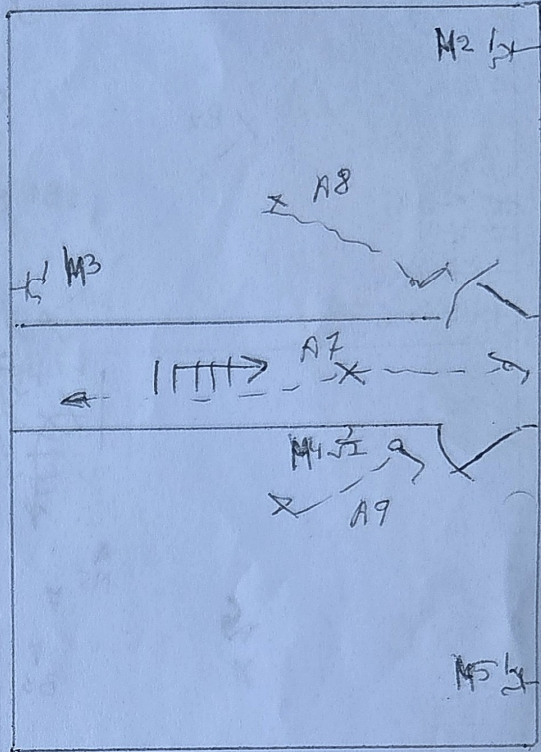

28. 01. 2011  
Vergoede  
Van Vanden Heede  
Inspecteur  
3520

gelyksoes  
Kerkykstraat 50  
3550 Zurewegen

EAN 5414488200 711535 28

opgemaakt door E-PC Zurewegen  
op 28-12-2010

kerkt  
tellen

zolder

verduipung  
 katijlstraat 50  
 3550 Utrecht

kort tellen

28. 01. 2011  
Koen VAN DEN HEUDE  
Inspecteur  
3320

gelyksoen  
Kortrijkstraat 50  
3350 Zvereegen

EAN 5414488200 71153528

opgemaakt door E. Pc Zvereegen  
op 28-12-2010

B  
O  
A

BURCH NUT #35  
CONCRETE