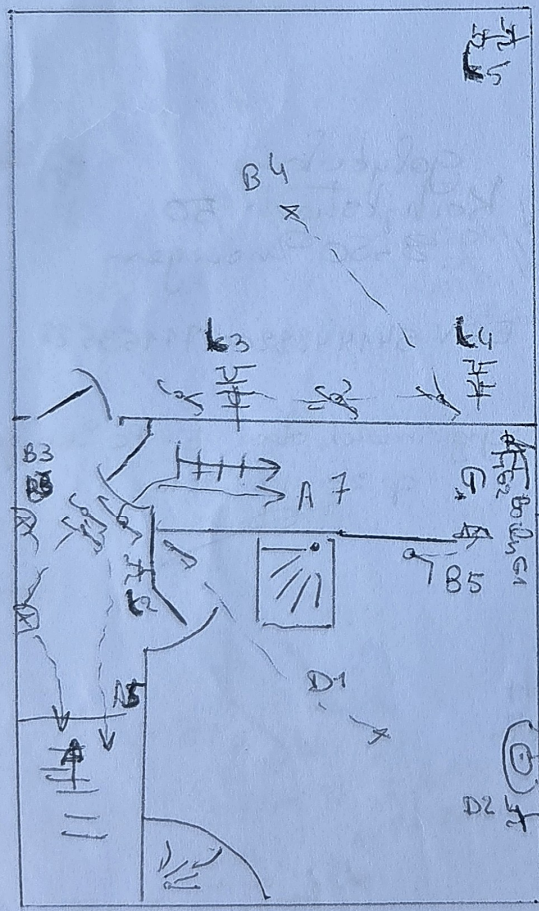

28. 01. 2011  
Vergoede  
Van Vanden Heede  
Inspecteur  
3520

gelyksoes  
Kerkykstraat 50  
3550 Zurewegen

EAN 5414488200 711535 28

opgemaakt door E-PC Zurewegen  
op 28-12-2010

kerkt  
tellen

zolder

verduipung  
 katijlstraat 50  
 3550 Utrecht

EAN 541448820071153528

Opgemaakt door E-PC Utrecht  
 op 22/12/2010

*[Handwritten signature]*

I Milieu

o KL  
o AL  
K5  
K6

J5

o 14  
J4  
A.E.

I Microgolf

kort tellen

28. 01. 2011  
Koen VAN DEN HEUDE  
Inspecteur  
3320

gelyksoen  
Kortrijkstraat 50  
3350 Zvereegen

EAN 5414488200 71153528

opgemaakt door E. Pc Zvereegen  
op 28-12-2010

B  
O  
A

BURCH NUT #35  
CONCRETE