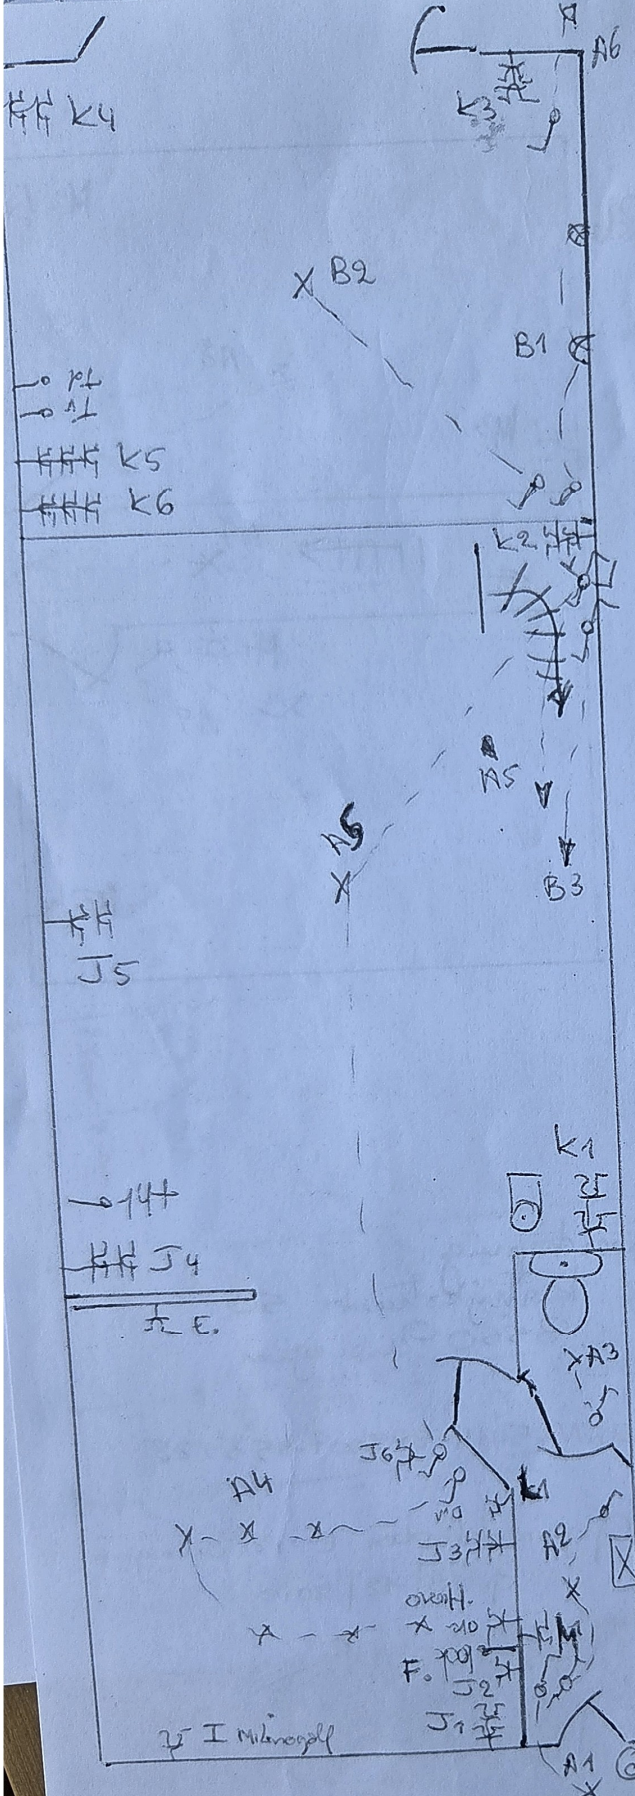

28. 01. 2011  
Vergoede  
Van Vanden Heede  
Inspecteur  
3520

gelyksoes  
Kerkykstraat 50  
3550 Zurewegen

EAN 5414488200 711535 28

opgemaakt door E-PC Zurewegen  
op 28-12-2010

kerkt  
tellen

zolder

verduipung  
 katijlstraat 50  
 3550 Utrecht

EAN 541448820071153528

Opgemaakt door E-PC Utrecht  
 op 22/12/2010

*[Handwritten signature]*

I Milieu

o KL  
o AL  
K5  
K6

J5

o 14  
J4  
A.E.

I Microgolf

kort tellen

28. 01. 2011  
Koen VAN DEN HEUDE  
Inspecteur  
3320

gelyksoen  
Kortrijkstraat 50  
3350 Zvereegen

EAN 5414488200 71153528

opgemaakt door E. Pc Zvereegen  
op 28-12-2010

B  
O  
A

BURCH NUT #35  
CONCRETE