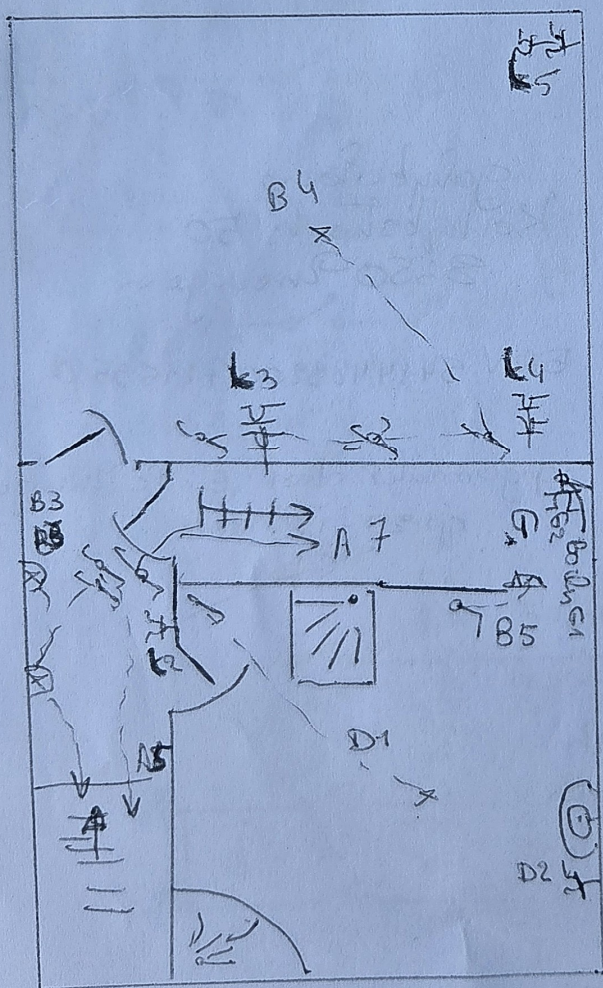

B
O
A

BURCH NUT #35
CONCRETE

zelden

M2 1/2

Verduyning
Kathijestraat 50
8560 Zwesgem

ERN 54144882007-1153528

Opgemaakt door E-Pc Zwesgem
09/28/12/2010

[Signature]