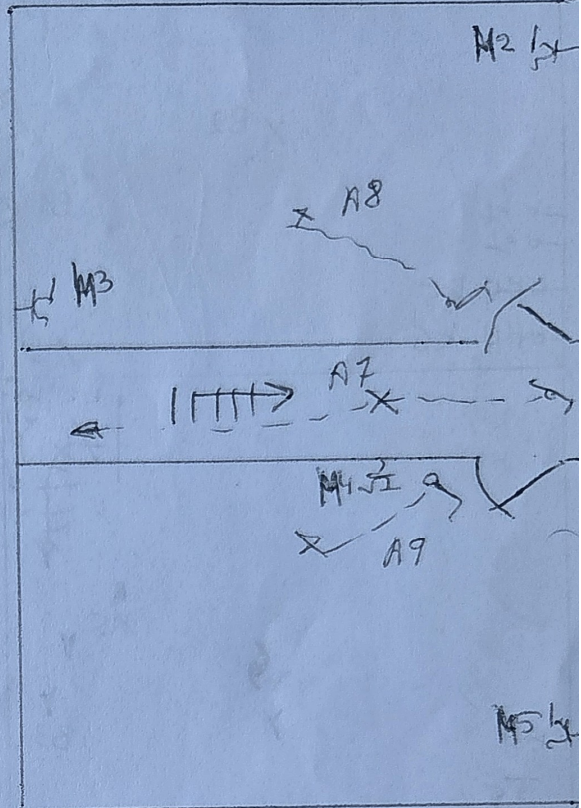

B
O
A

BURCH NUT #35
CONCRETE

zelden

M2 1/2

Verduyning
Kathijestraat 50
8560 Zwesgem

ERN 54144882007-1153528

Opgemaakt door E-Pc Zwesgem
09/28/12/2010

[Signature]