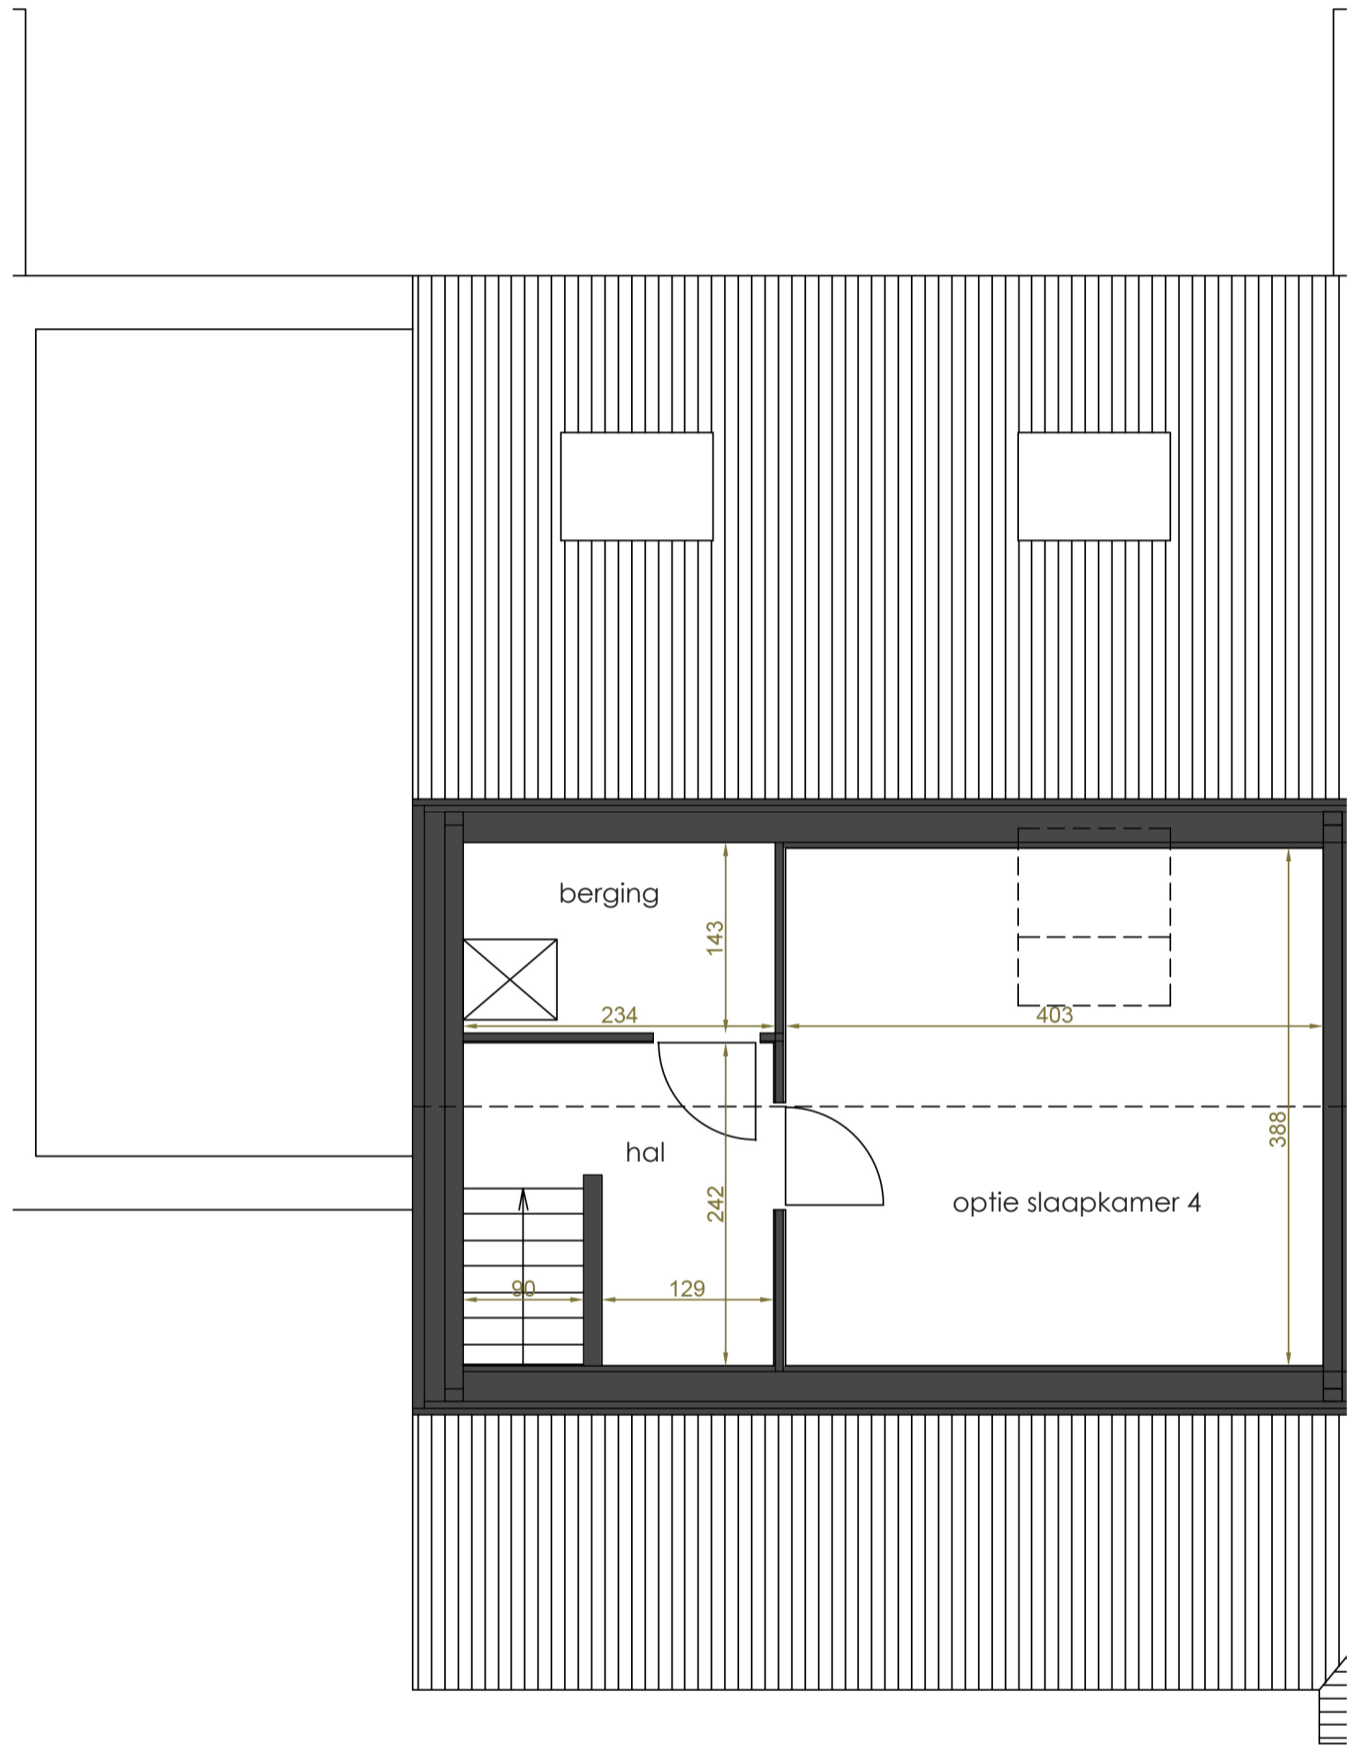

wim beyaert
Bouwen & Renoveren in Stijl

AFMETINGEN WONING LOT 13:

gelijkvloers: 95.28 m²
verdieping: 66.58 m²
zolder: 32.34 m²
grondoppervlakte: 220 m²

wim beyaert
Bouwen & Renoveren in Stijl

AFMETINGEN WONING LOT 13:

gelijkvloers: 95.28 m²
verdieping: 66.58 m²
zolder: 32.34 m²
grondoppervlakte: 220 m²

alle afmetingen, toestellen en meubilair zijn illustratief

wim beyaert
Bouwen & Renoveren in Stijl

AFMETINGEN WONING LOT 13:

geïjkvloers: 95.28 m²
verdieping: 66.58 m²
zolder: 32.34 m²
grondoppervlakte: 220 m²