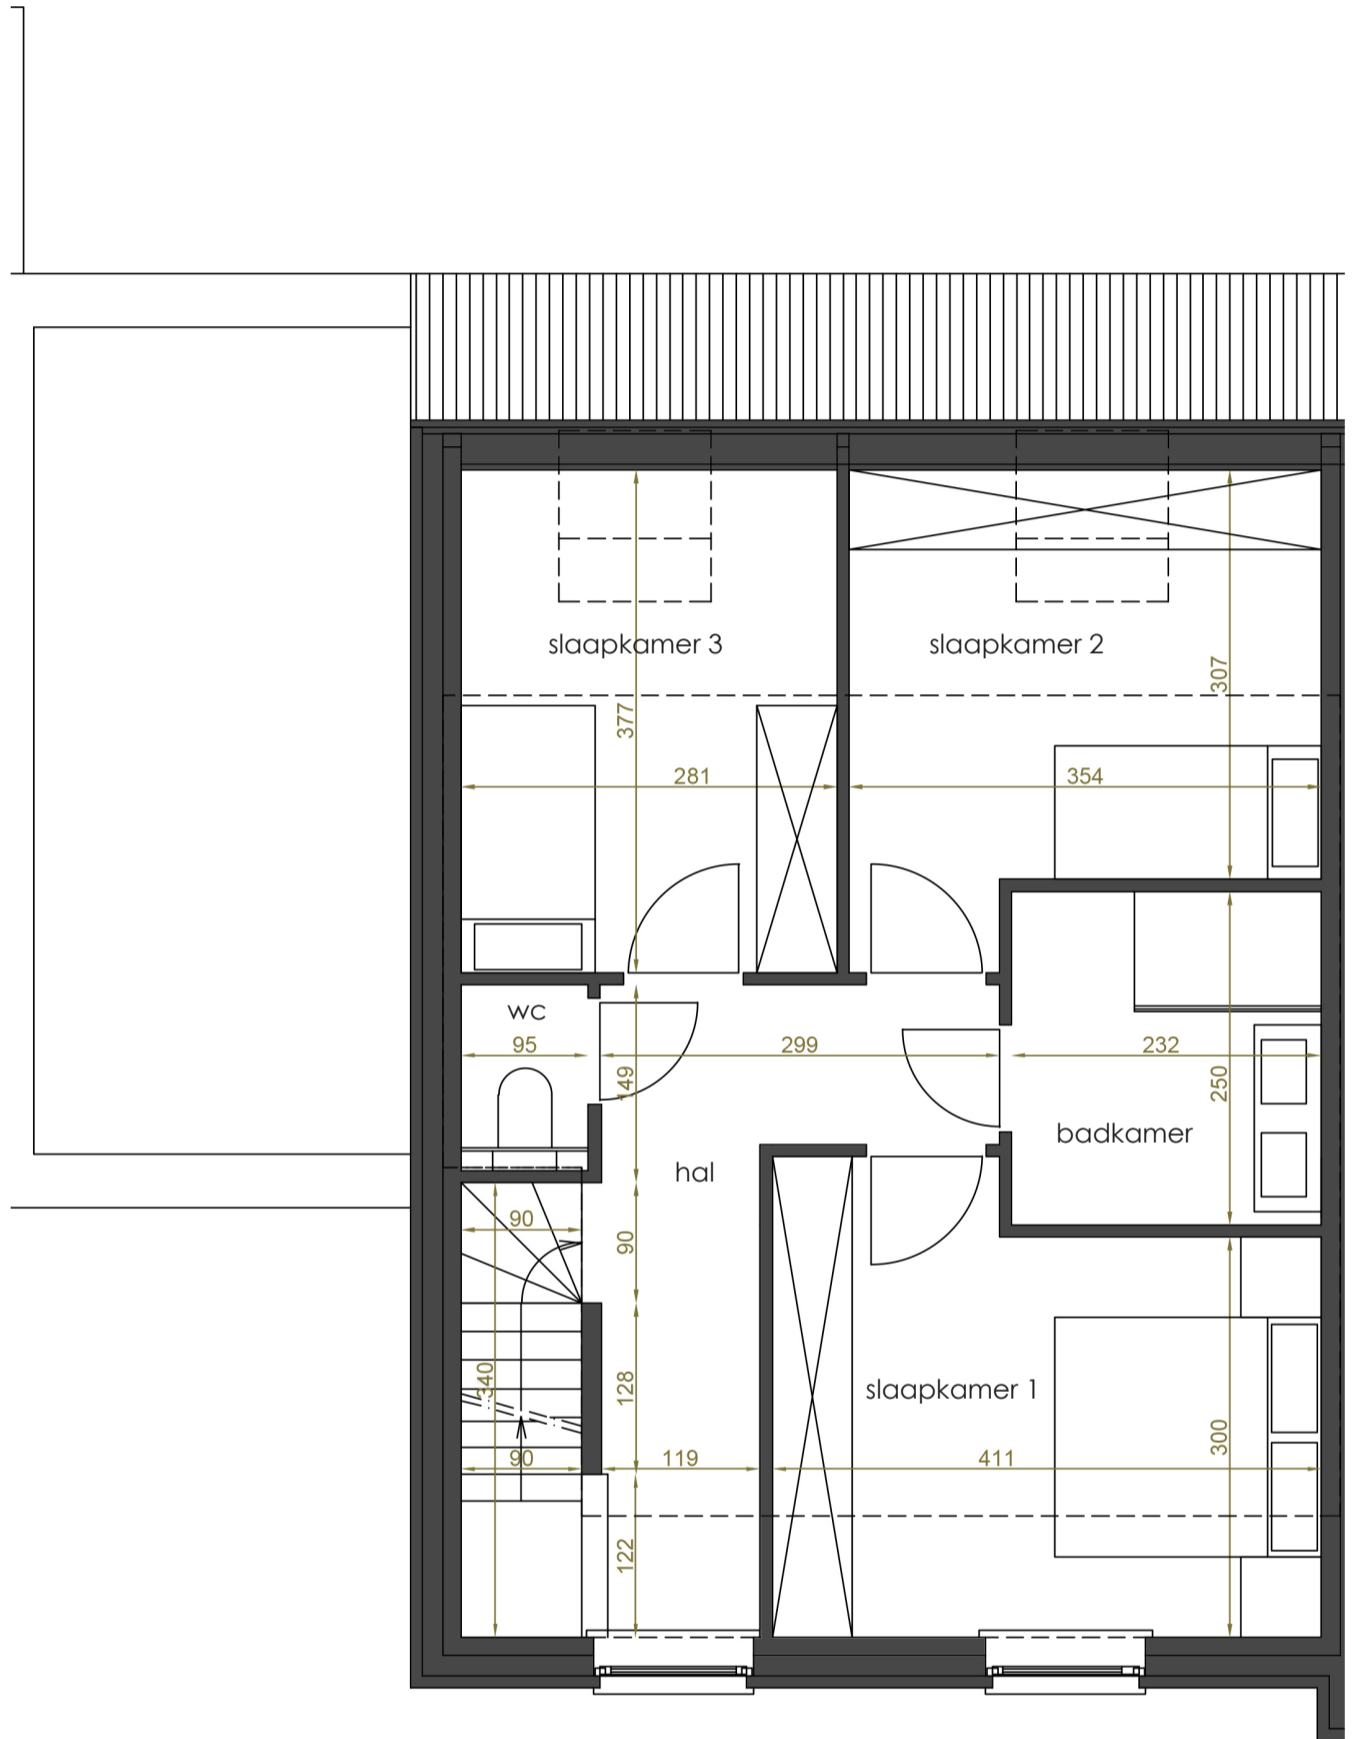

wim beyaert
Bouwen & Renoveren in Stijl

AFMETINGEN WONING LOT 13:

gelijkvloers: 95.28 m²
verdieping: 66.58 m²
zolder: 32.34 m²
grondoppervlakte: 220 m²

wim beyaert
Bouwen & Renoveren in Stijl

AFMETINGEN WONING LOT 13:

gelijkvloers: 95.28 m²
verdieping: 66.58 m²
zolder: 32.34 m²
grondoppervlakte: 220 m²

alle afmetingen, toestellen en meubilair zijn illustratief

wim beyaert
Bouwen & Renoveren in Stijl

AFMETINGEN WONING LOT 13:

geïjkvloers: 95.28 m²
verdieping: 66.58 m²
zolder: 32.34 m²
grondoppervlakte: 220 m²