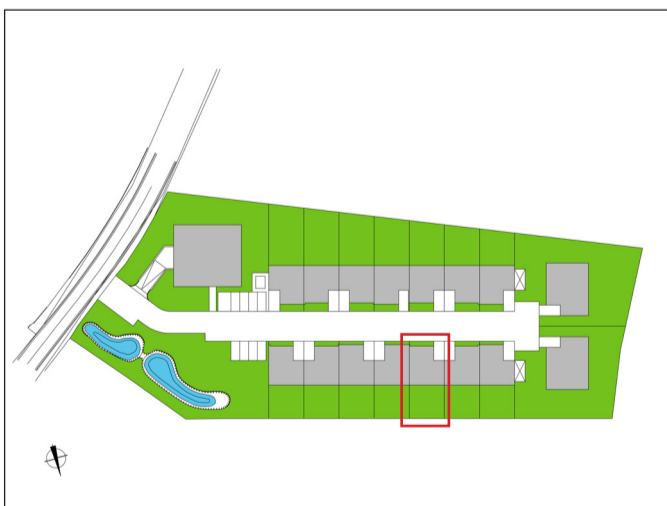

wim beyaert
Bouwen & Renoveren in Stijl

AFMETINGEN WONING LOT 13:

gelijkvloers: 95.28 m²
verdieping: 66.58 m²
zolder: 32.34 m²
grondoppervlakte: 220 m²

wim beyaert
Bouwen & Renoveren in Stijl

AFMETINGEN WONING LOT 13:

gelijkvloers: 95.28 m²
verdieping: 66.58 m²
zolder: 32.34 m²
grondoppervlakte: 220 m²

alle afmetingen, toestellen en meubilair zijn illustratief

wim beyaert
Bouwen & Renoveren in Stijl

AFMETINGEN WONING LOT 13:

geïjkvloers: 95.28 m²
verdieping: 66.58 m²
zolder: 32.34 m²
grondoppervlakte: 220 m²